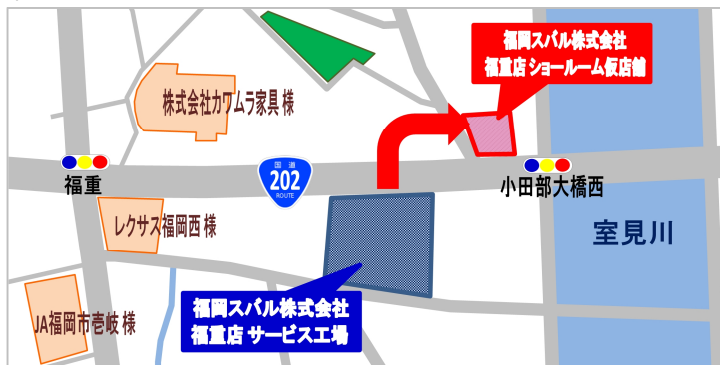

略儀ながら、仮店舗移転のご挨拶を申し上げます。

敬具

平成 30 年 5 月吉日
福岡スバル株式会社
代表取締役社長 坂本 和人

記

仮店舗への移転日 平成 30 年 6 月 7 日（木）～
新店舗オープン予定 平成 31 年春ごろ予定
仮店舗の住所 〒819-0022 福岡県福岡市西区福重 4-1-18
[旧九州マツダ 福重店Ⅱ様 跡地]
移転後の電話番号 092-891-1631 （変更はございません）
移転後の FAX 番号 092-891-1636 （変更はございません）

MAP

営業時間

10:00 ~ 18:15

(ショールームは 19:00 まで)

定休日

第 1・2・3 火曜日/毎週水曜日

以上